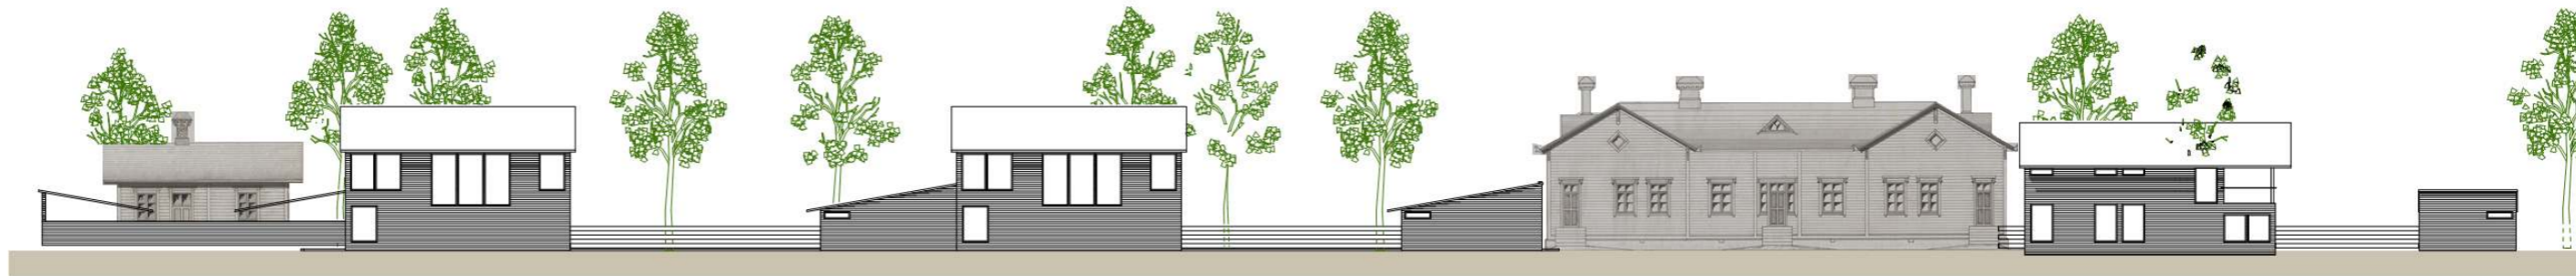

--- 3 m kaava-alueen rajan ulkopuolella oleva viiva

MUUTOSALUE MAANTASO 1:750

FAGERPARK LEIKKAUS A-A 1:400

FAGERPARK JULKISIVU POHJOISEEN 1:400

LR-ALUEEN ASEMAKAAVAN MUUTOS RAKENTAMISTAPOHJE 05.06.2012
 KOKO MUUTOSALUE: MAANTASO
 FAGERPARKIN ALUE: LEIKKAUS A-A JULKISIVU POHJOISEEN