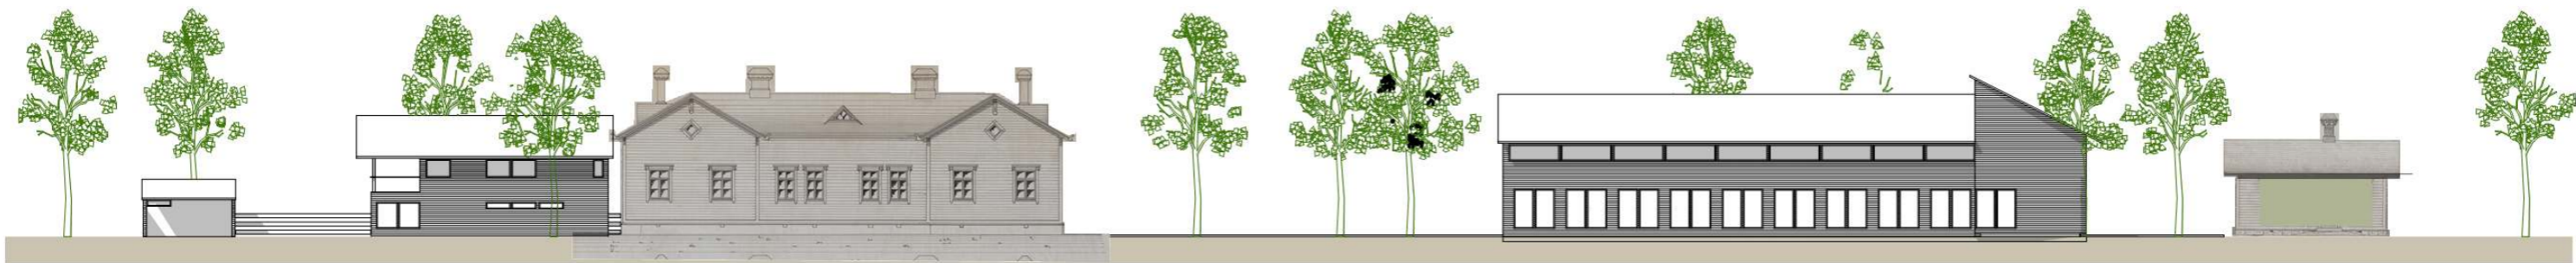

--- 3 m kaava-alueen rajan ulkopuolella oleva viiva

MUUTOSALUE MAANTASO 1:750

FAGERPARK LEIKKAUS A-A 1:400

FAGERPARK JULKISIVU POHJOISEEN 1:400

LR-ALUEEN ASEMAKAAVAN MUUTOS RAKENTAMISTAPOHJE 05.06.2012
 KOKO MUUTOSALUE: MAANTASO
 FAGERPARKIN ALUE: LEIKKAUS A-A JULKISIVU POHJOISEEN