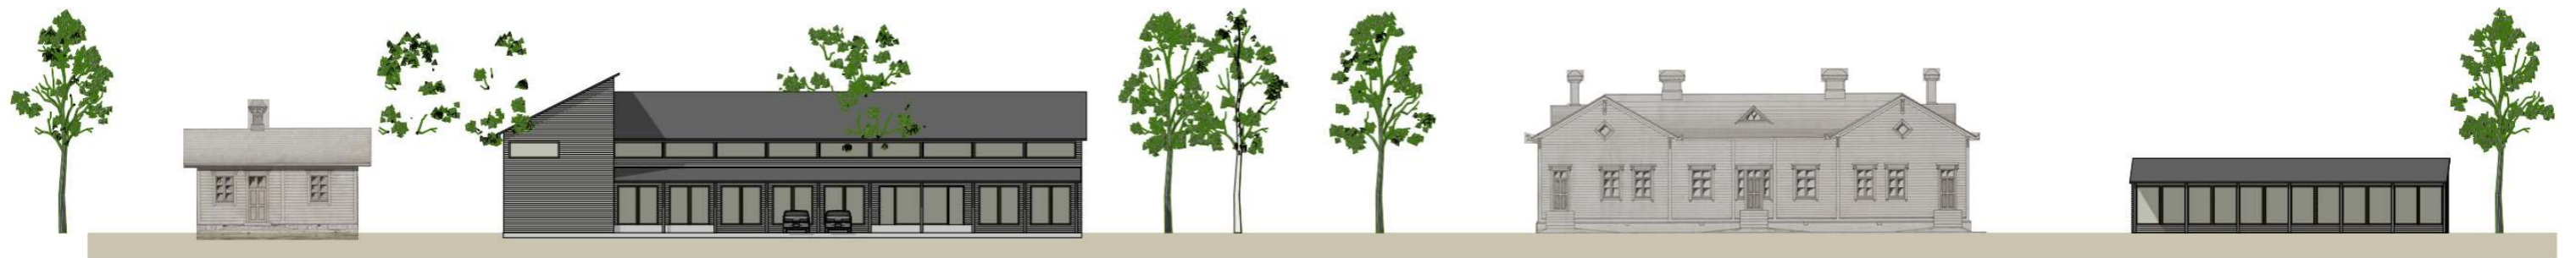

LEIKKAUS B-B 1:400