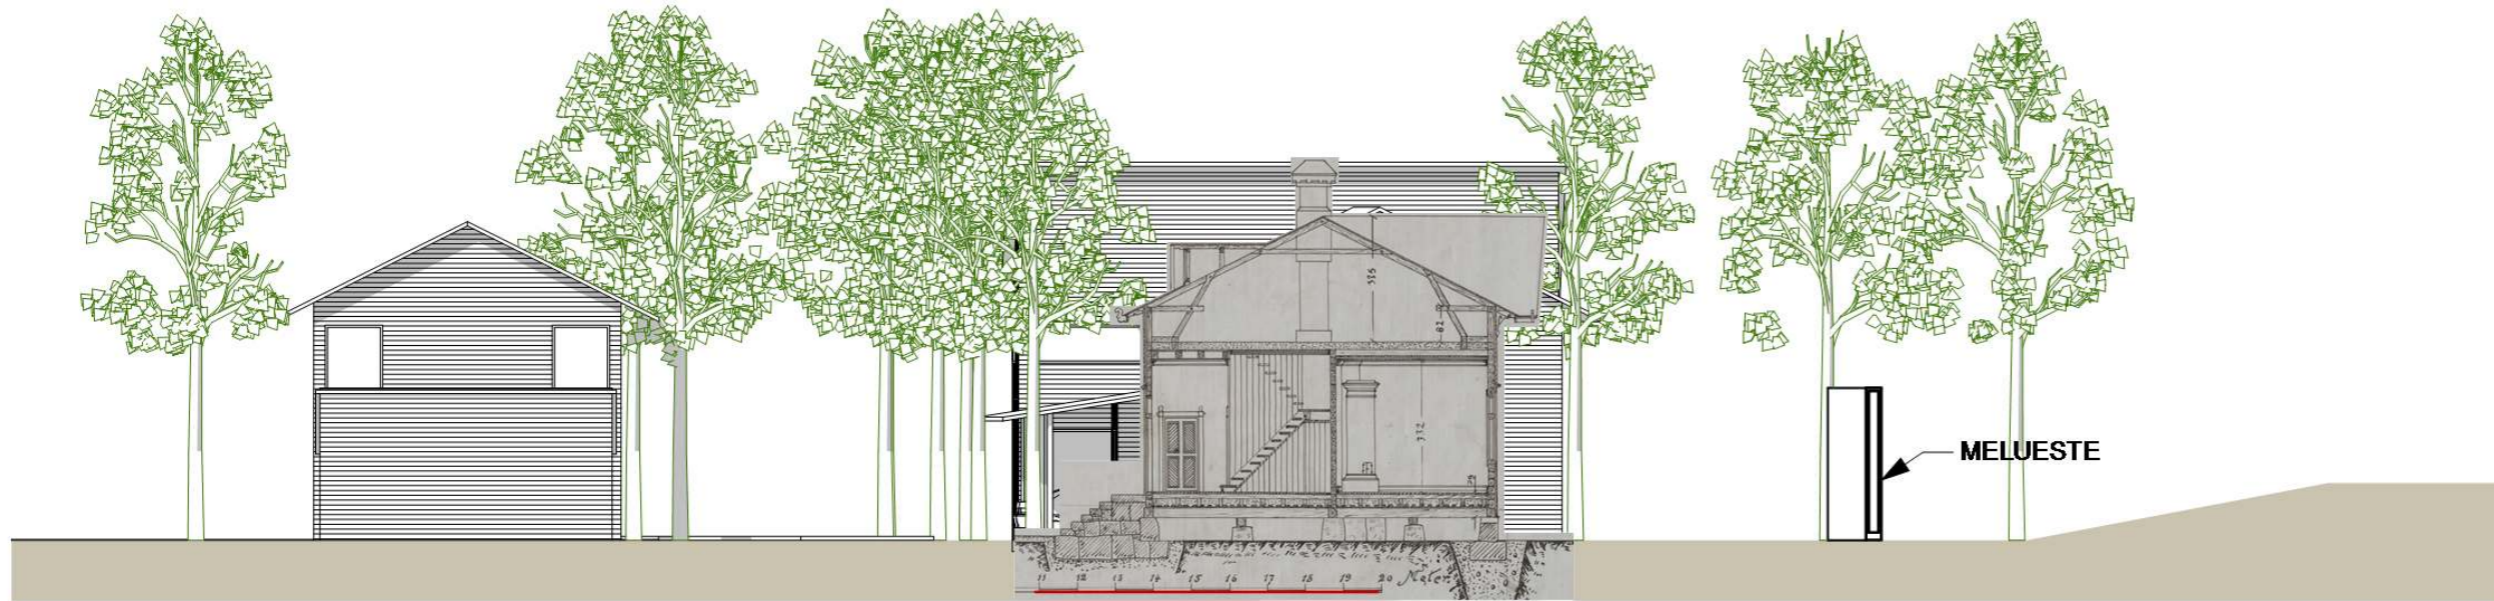

LEIKKAUS C-C 1:200