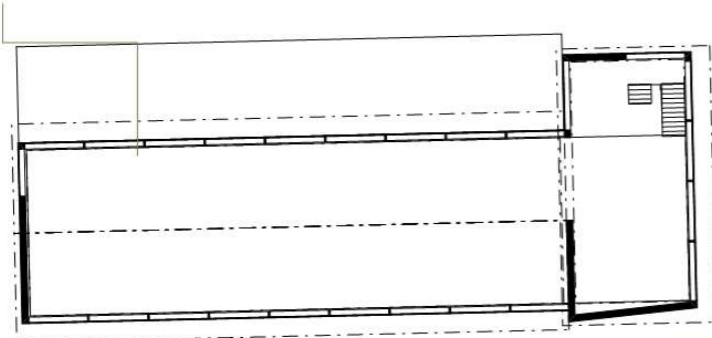

MAANTASO

ASUINRAKENNUKSET 2. KERROS

LIKERAKENNUS 2. KERROS

LR-ALUEEN ASEMAKAAVAN MUUTOS RAKENTAMISTAPAOHJE 05.06.2012
 FAGERPARKIN ALUE: MAANTASO JA 2. KERROS 1:400

ASTA BJÖRKLUND, RISTO IIVONEN ARKKITEHDIT OY
 KUORTANEENKATU 5, 00520 HELSINKI - KUORTANEGATAN 5, 00520 HELSINGFORS
 BJÖRKLUND: 050-5601758 IIVONEN: 050-5216122