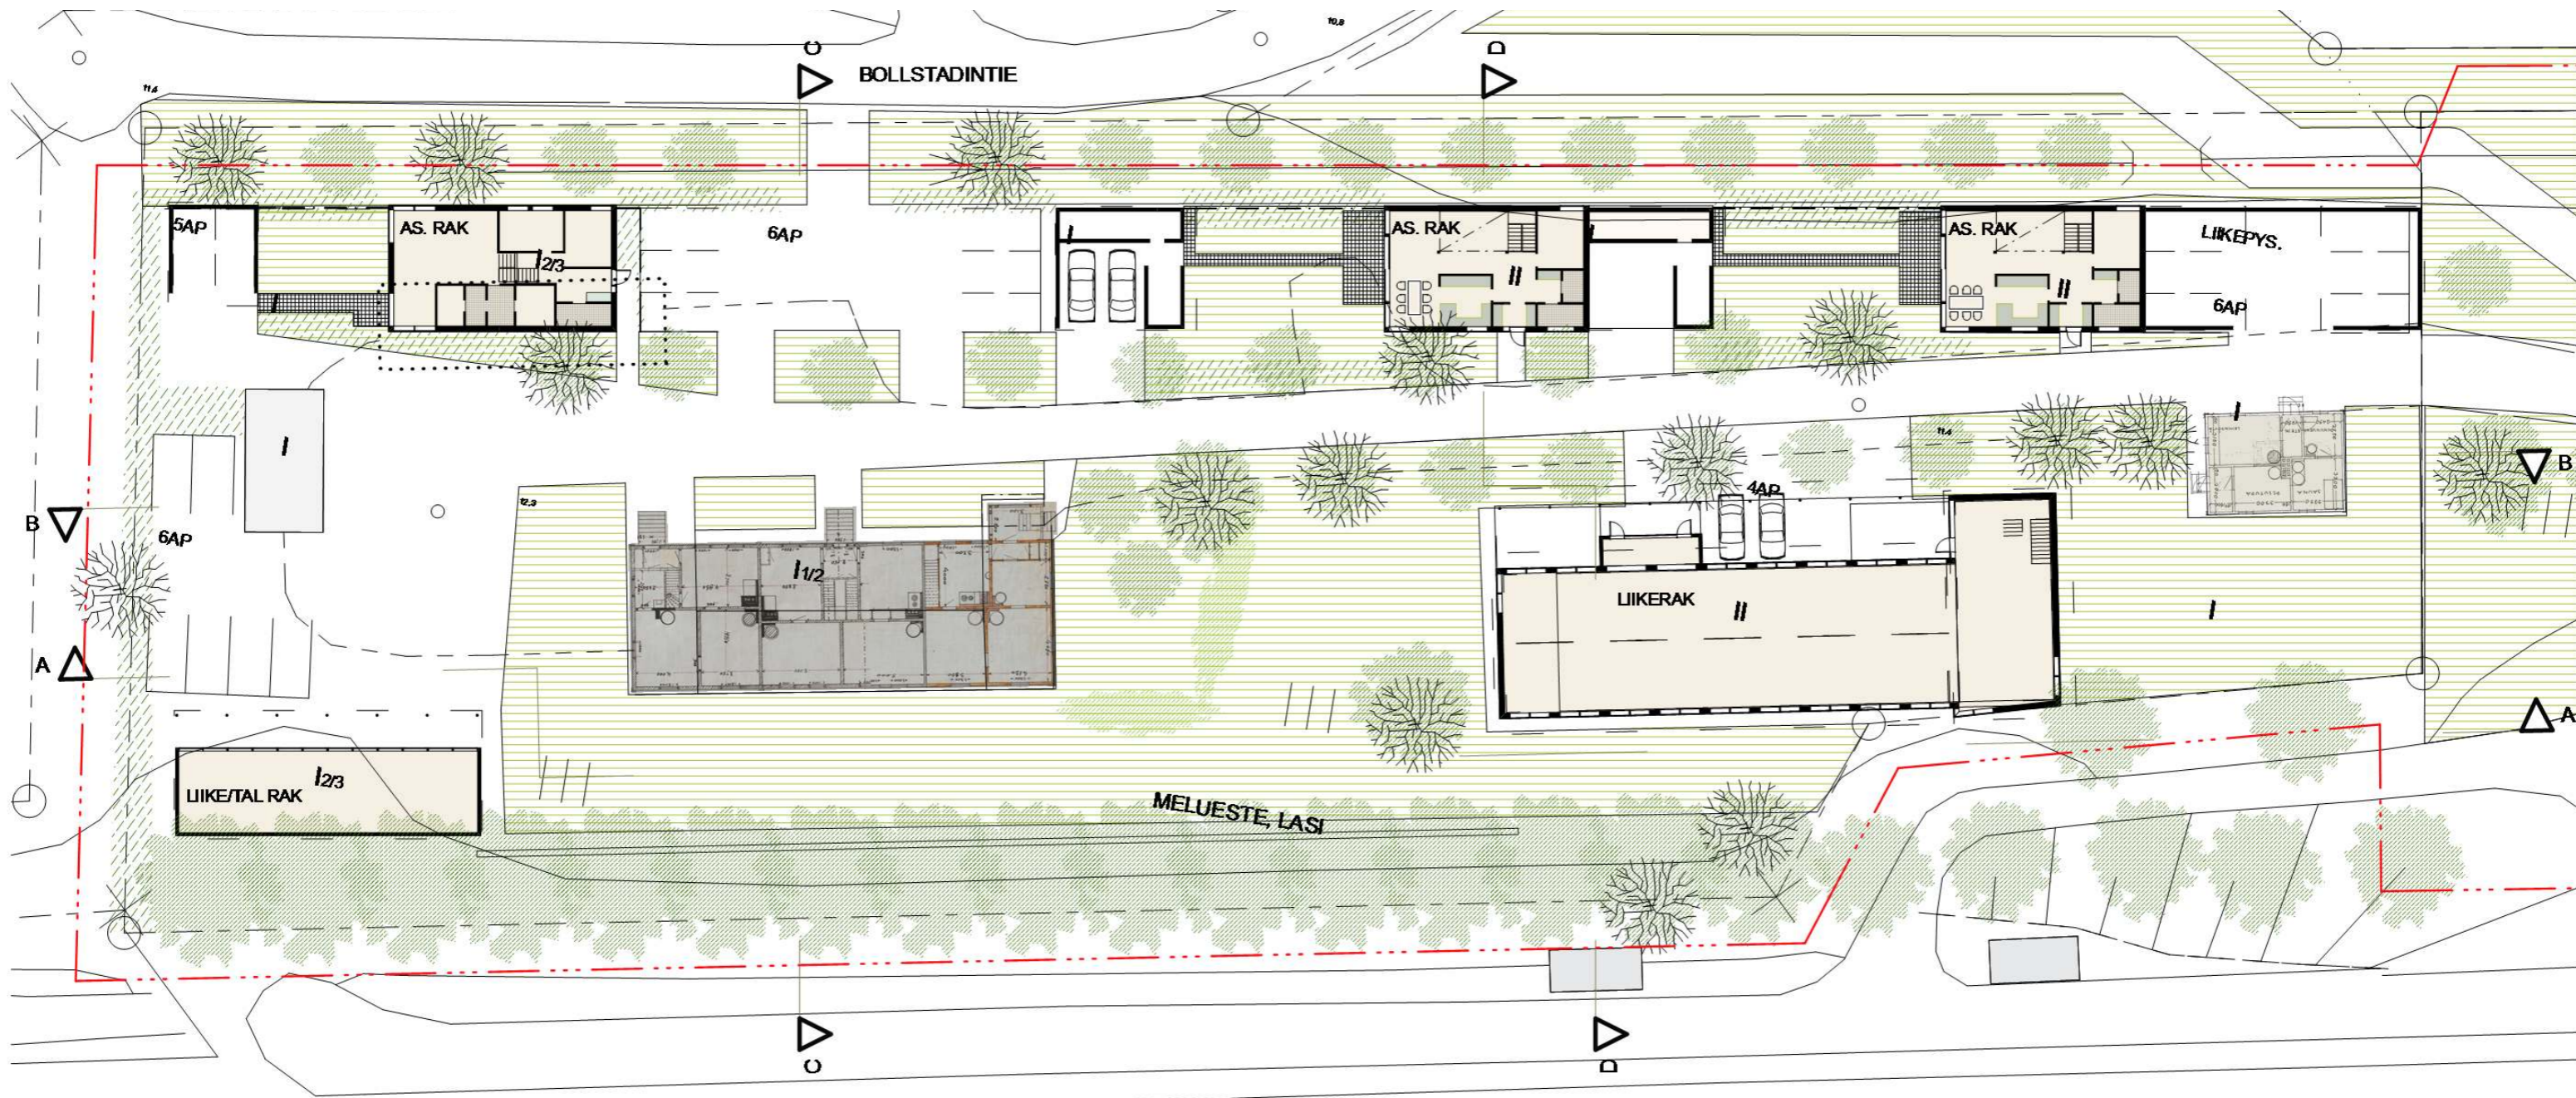

--- 3 m kaava-alueen rajan ulkopuolella oleva viiva

MUUTOSALUE MAANTASO 1:750

FAGERPARK LEIKKAUS A-A 1:400

FAGERPARK JULKISIVU POHJOISEEN 1:400

LR-ALUEEN ASEMAKAAVAN MUUTOS RAKENTAMISTAPOHJE 05.06.2012
 KOKO MUUTOSALUE: MAANTASO
 FAGERPARKIN ALUE: LEIKKAUS A-A JULKISIVU POHJOISEEN

MAANTASO

ASUINRAKENNUKSET 2. KERROS

LIKERAKENNUS 2. KERROS

LR-ALUEEN ASEMAKAAVAN MUUTOS RAKENTAMISTAPAOHJE 05.06.2012
 FAGERPARKIN ALUE: MAANTASO JA 2. KERROS 1:400

ASTA BJÖRKLUND, RISTO IIVONEN ARKKITEHDIT OY
 KUORTANEENKATU 5, 00520 HELSINKI - KUORTANEGATAN 5, 00520 HELSINGFORS
 BJÖRKLUND: 050-5601758 IIVONEN: 050-5216122